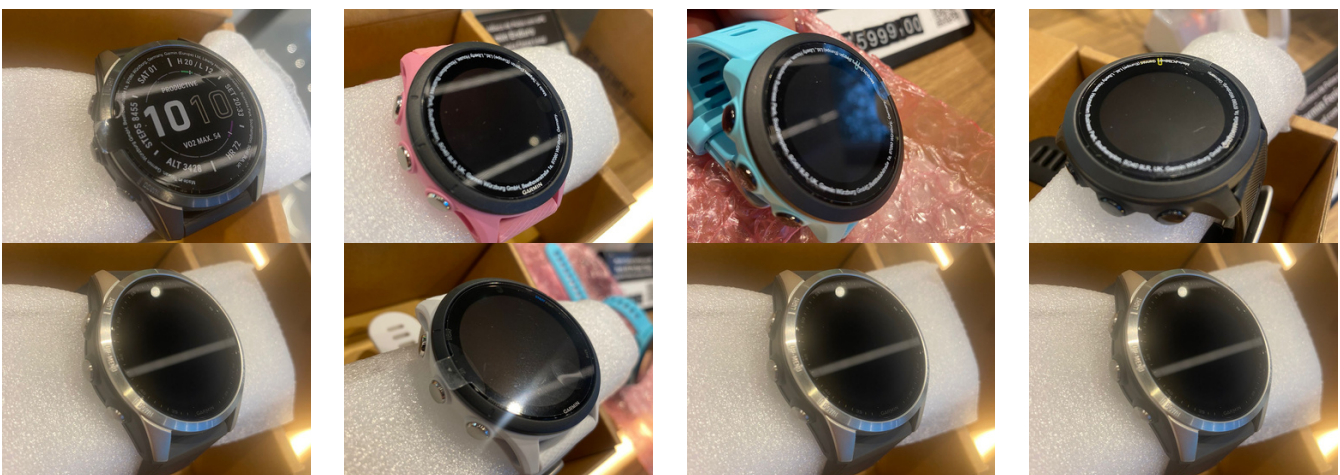

## PRODUTOS DISPONÍVEIS PARA EXPERIÊNCIAS

Loja recebeu produtos (S10) para serem usados para testes e experiências com os clientes. Até o momento são os seguintes relógios: Fenix 7 (3), Forerunner 255 (2), Forerunner 255s (1), Forerunner 55 (2).