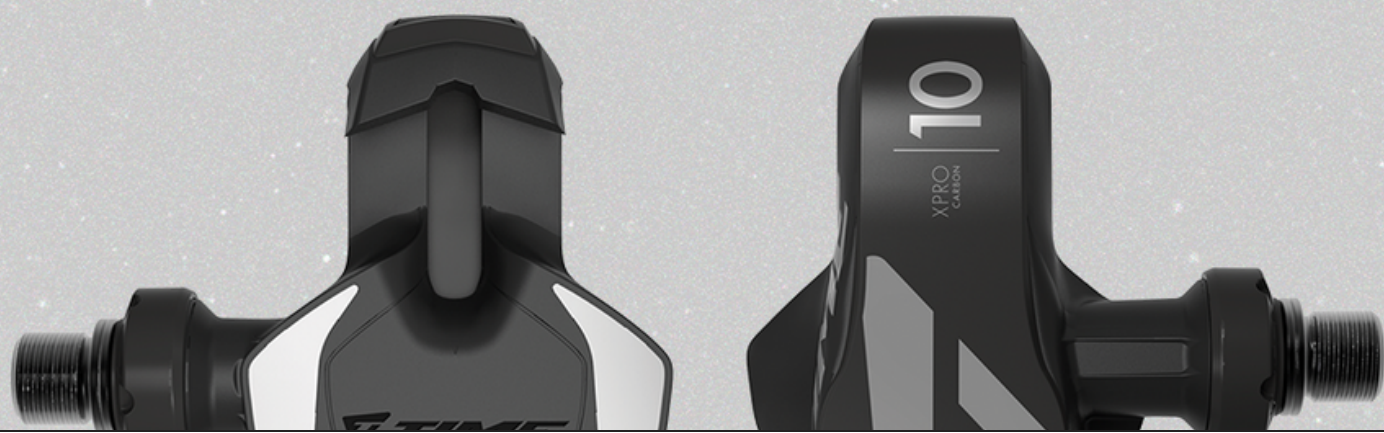

COMBO *TIME* Speciale 12

Na compra de 3 unidades ganhe
28,5% de desconto.

COMBO *TIME* XPro10

Na compra de 3 pedais XPro10
ganhe 23,5% de desconto