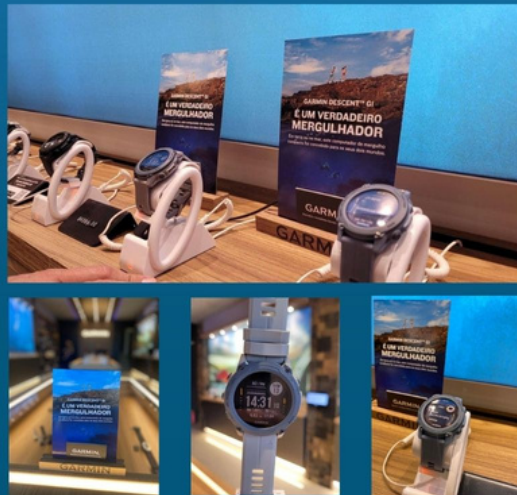

LANÇAMENTO GARMIN DESCENT G1

HIGHLIGHTS

CONVITE
GARMIN STORE MOEMA & KAROL MEYER

LANÇAMENTO GARMIN DESCENT™ G1

Venha conhecer o computador de mergulho compacto concebido para os seus dois mundos.

Onde: Garmin Store Moema
Av. Santa Cruz, 100 - Interplan, São Paulo - SP
Quando: 28 de junho, 17h às 20h

MAIS LANÇAMENTOS GARMIN

BEM-VINDO À FAMÍLIA GARMIN BRASIL.
EDGE 540 E 840!

Os novos ciclocomputadores têm recursos avançados de treinamento personalizados para a voz e seus objetivos. Tudo para que você nunca pare de pedalar!