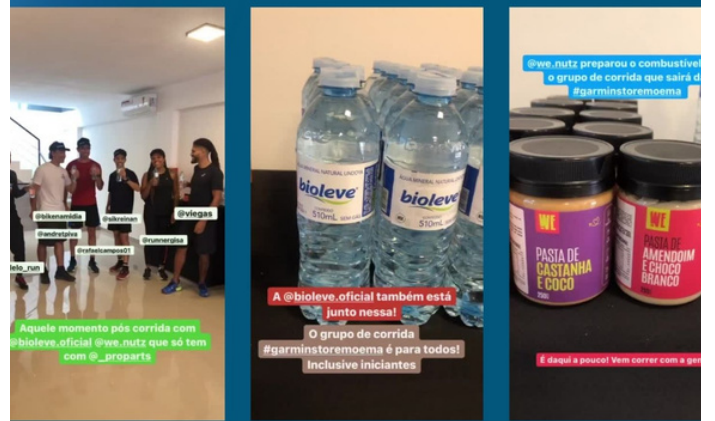

ATIVIDADES AO AR LIVRE

Logo deste primeiro ano, contamos com apoiadores incríveis para o Clube de Atividades da Garmin Store