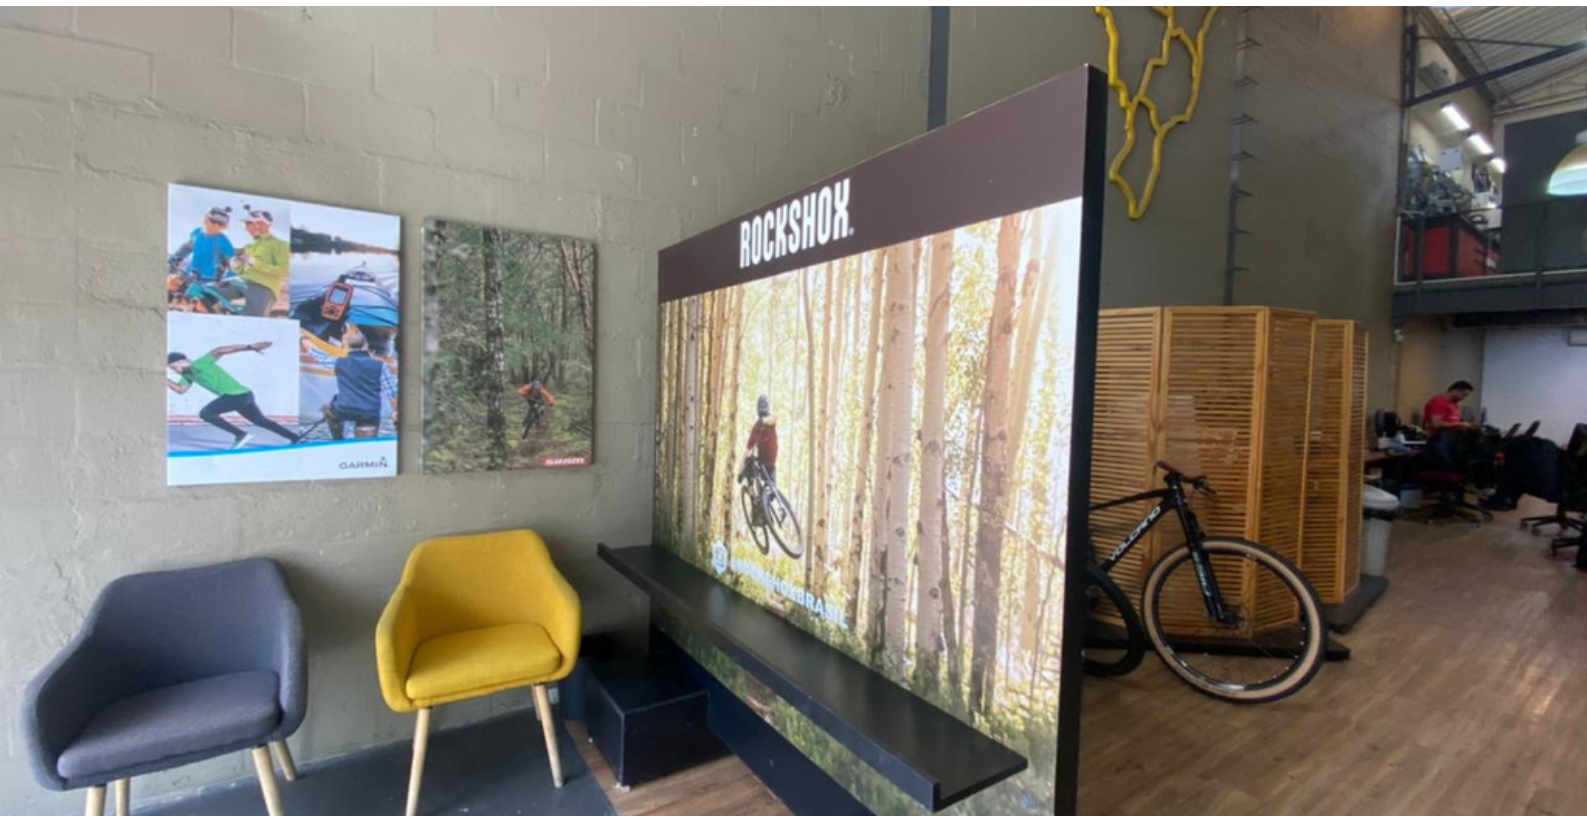

 **PROPARTS**

SETEMBRO 2023

REVISÃO DE PREÇOS

READ MORE

NEWS

MATRIZ RENOVADA

Reuso do painel da RockShox, concebido para o evento Copa do Mundo de MTB 2021, realizado em Petrópolis (RJ) e demais etapas da CIMTB. O expositor de garfos de suspensão de 2,50m passa a decorar o ´hall de entrada´ da matriz da ´PP´ em São Paulo/SP.